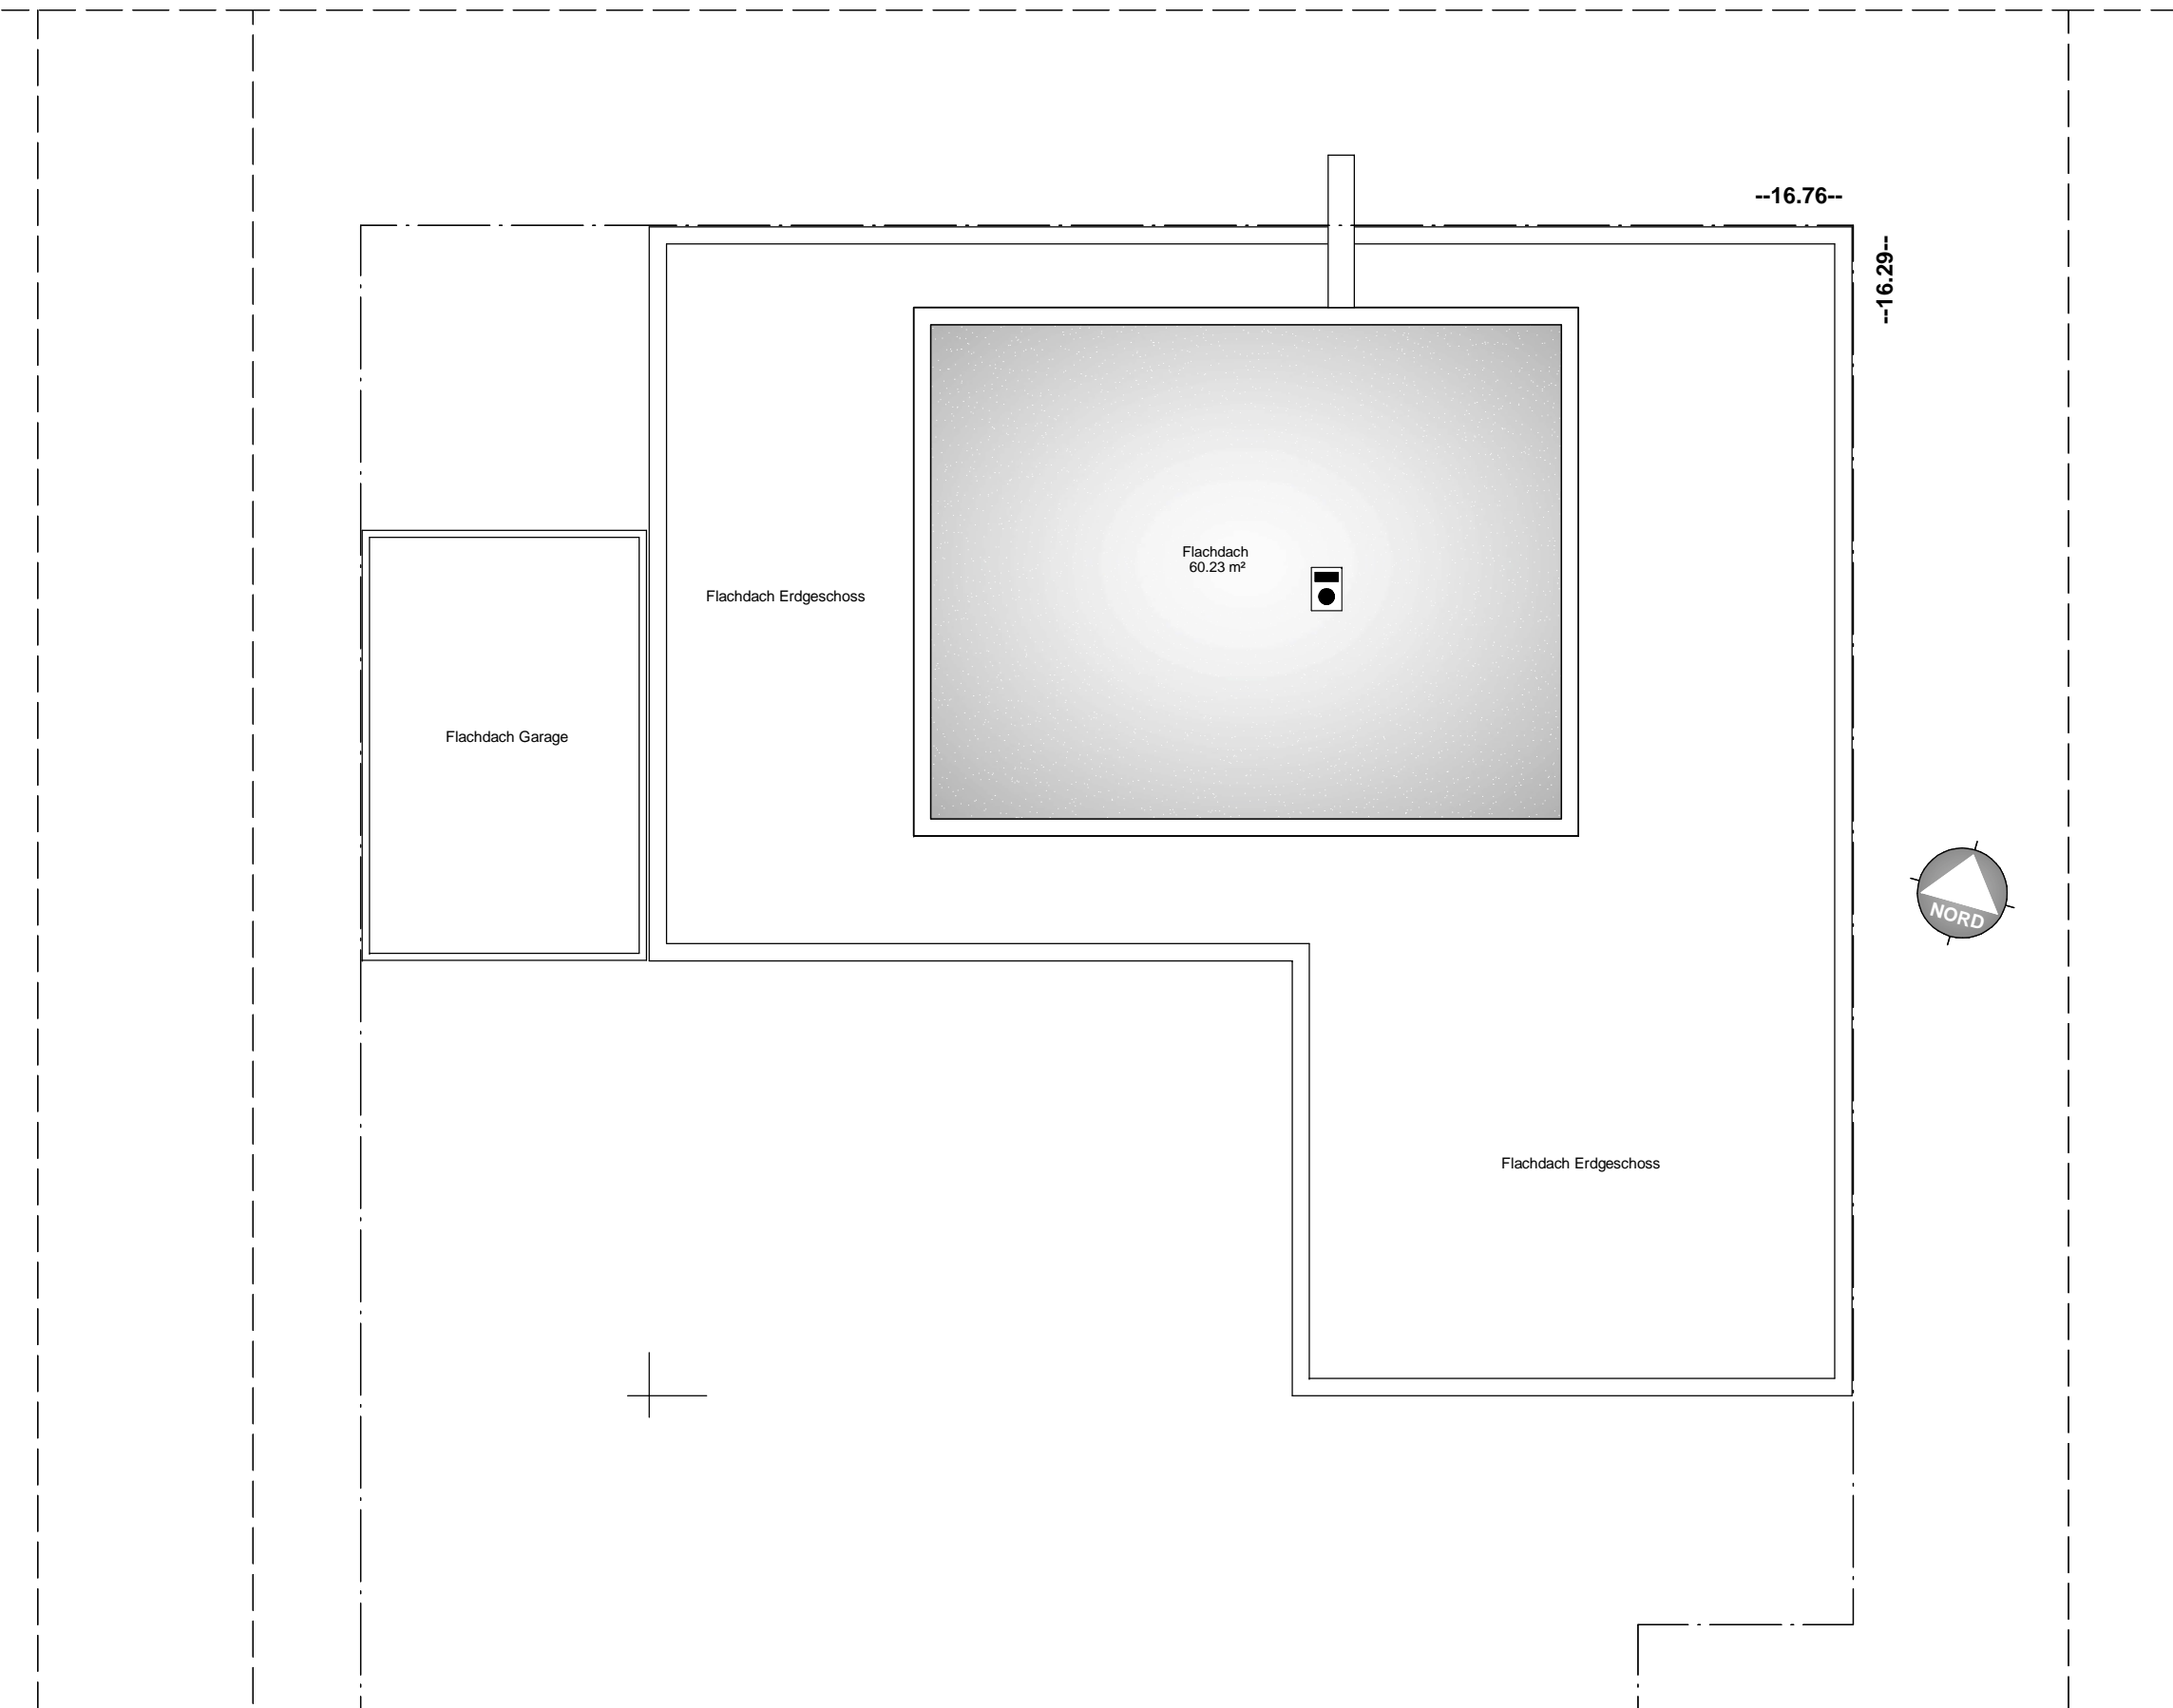

PLANUNG ARTOS Planen & Bauen GmbH Heideweg 20 53604 Bad Honnef Tel. 02224 - 987 18 10 - Fax 02224 - 987 18 21 info@artos-haus.de	BAUHERR Eheleute	PROJEKT Errichtung eines Einfamilienhauses 12014-VE01	Flachdach M: 1:100 06.03.2012