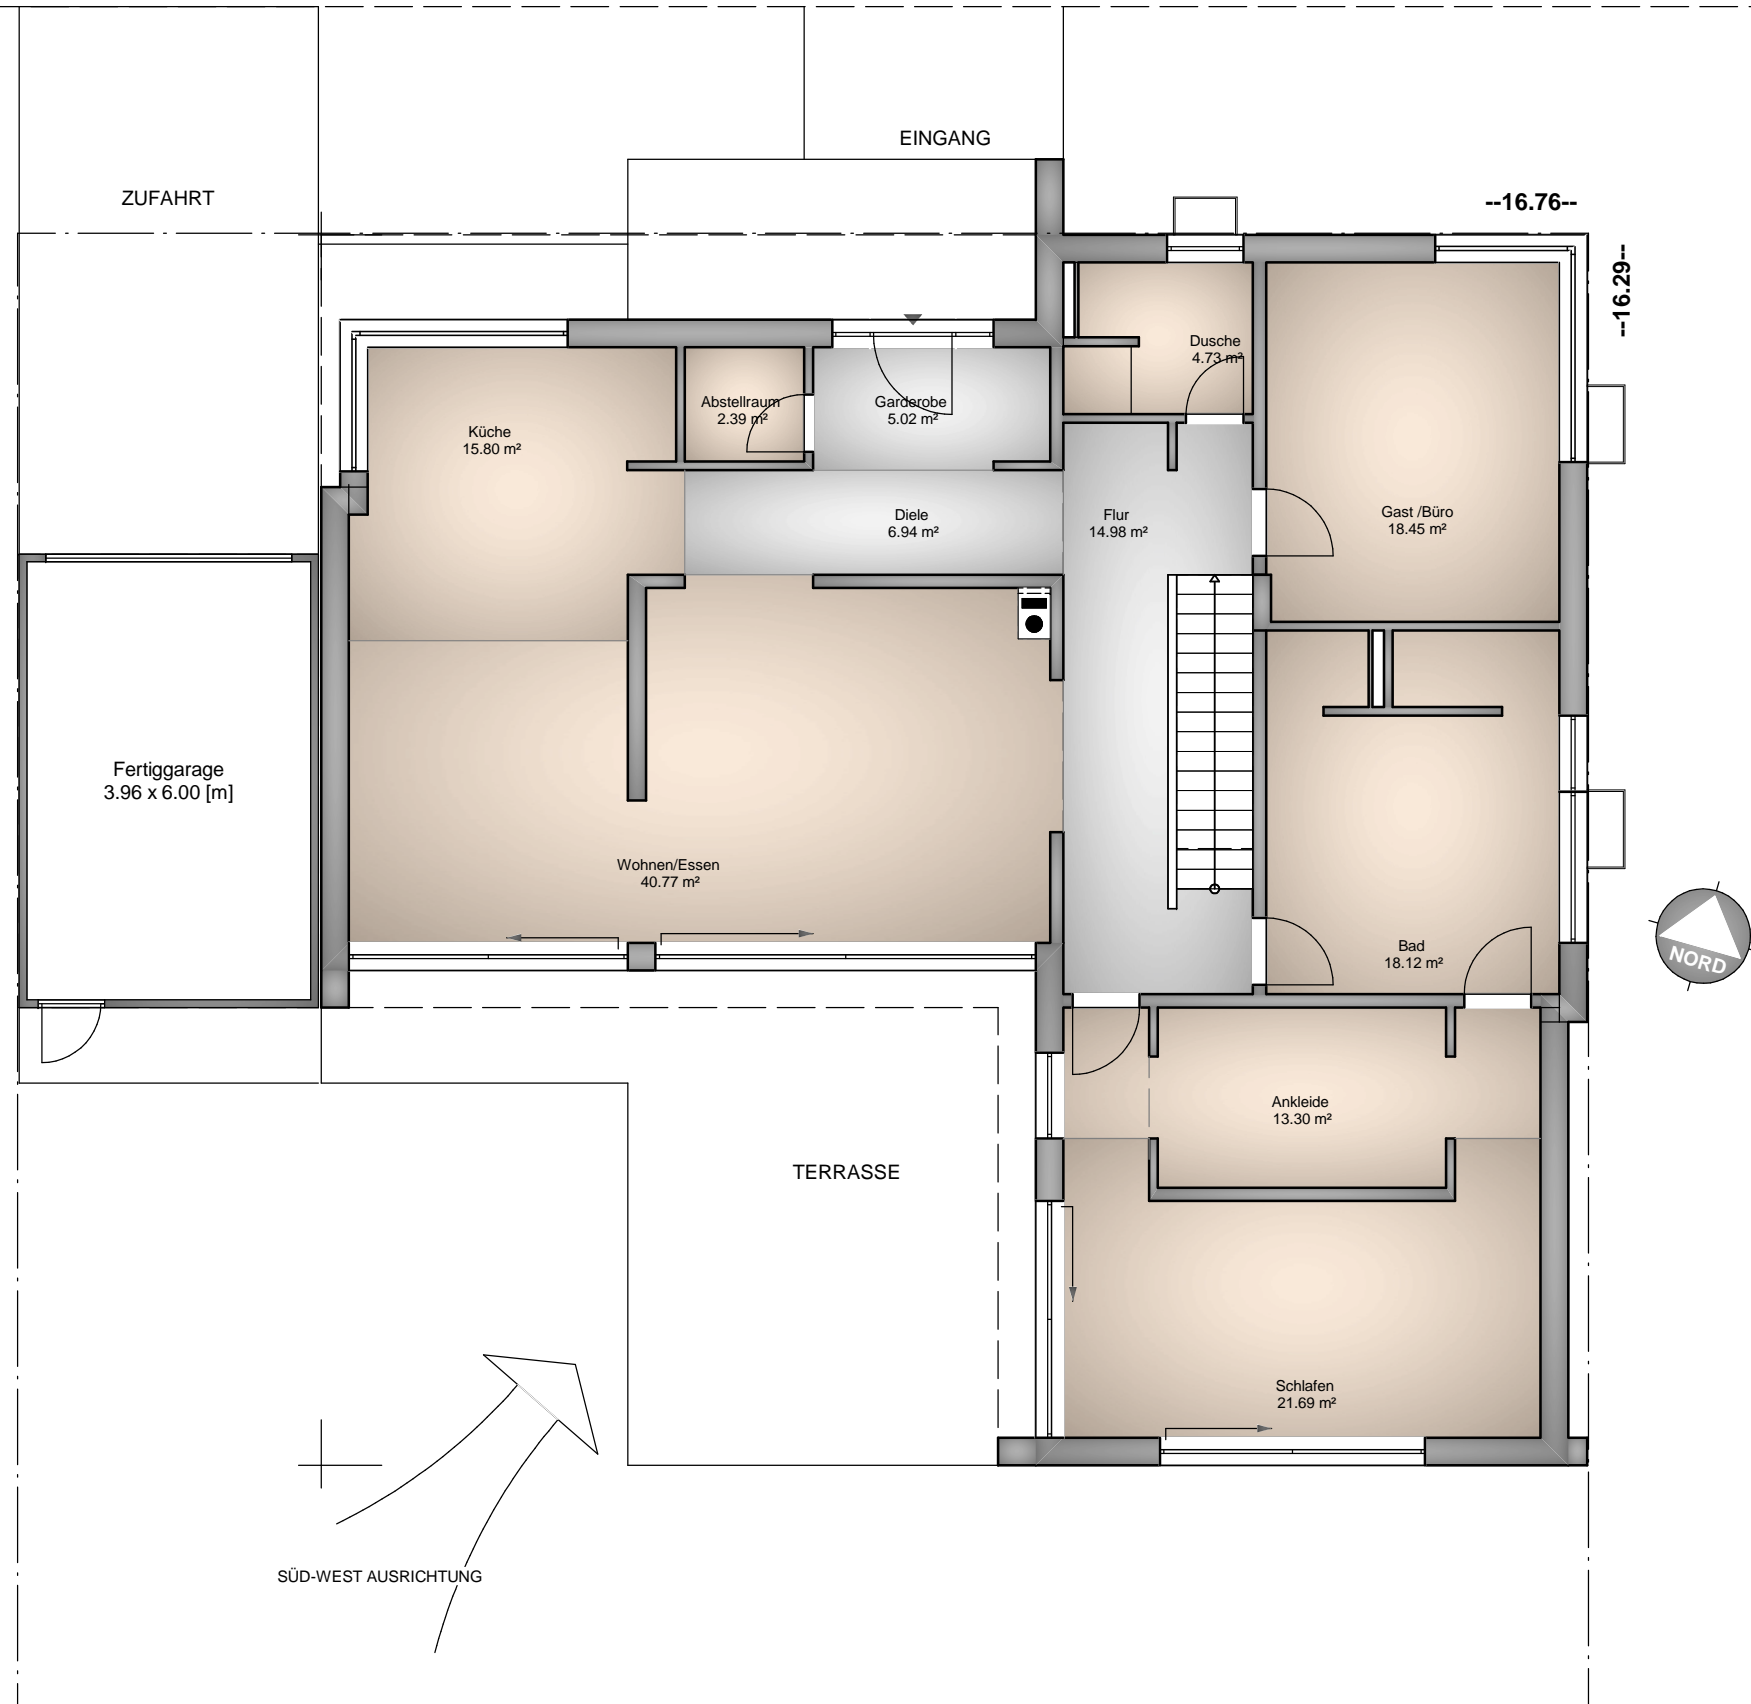

PLANUNG ARTOS Planen & Bauen GmbH Heideweg 20 53604 Bad Honnef Tel. 02224 - 987 18 10 - Fax 02224 - 987 18 21 info@artos-haus.de	BAUHERR Eheleute	PROJEKT Errichtung eines Einfamilienhauses 12014-VE01	Kellergeschoss M: 1:100 06.03.2012	
--	----------------------------	---	---	---