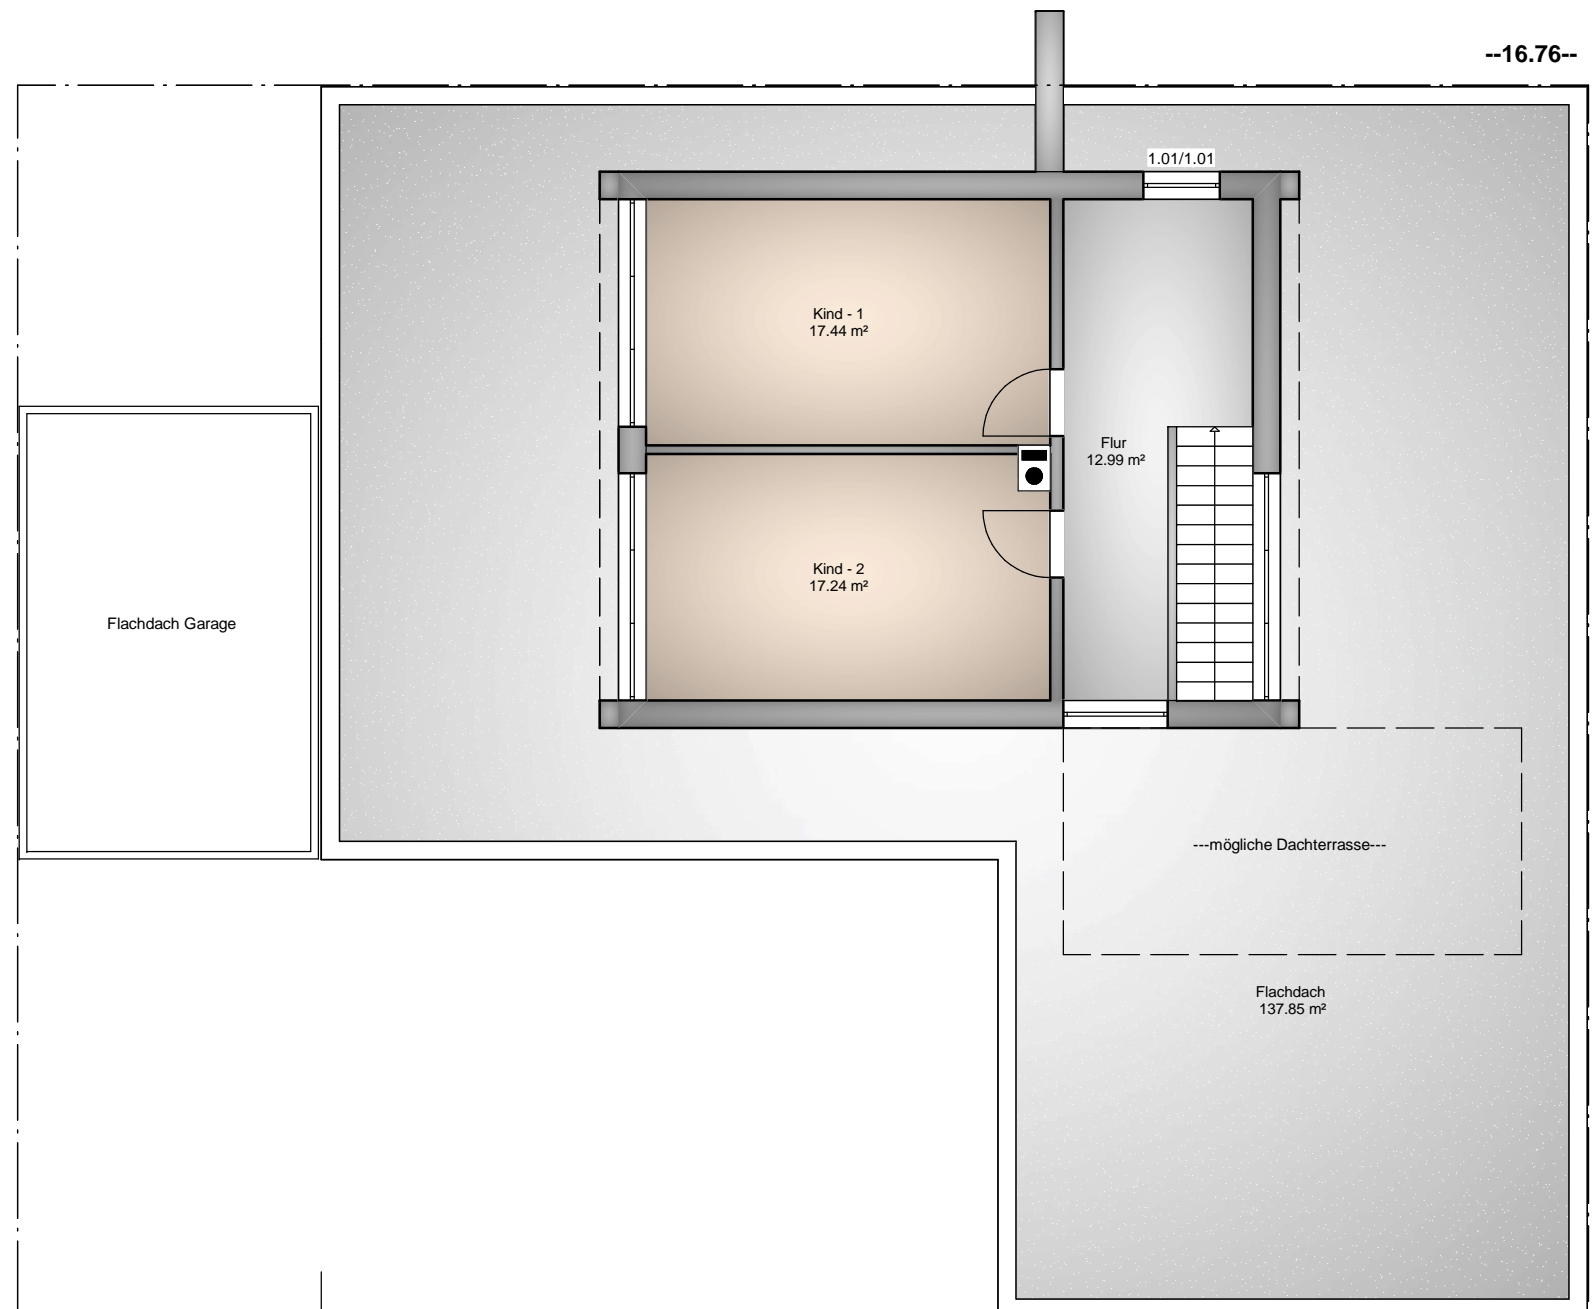

PLANUNG ARTOS Planen & Bauen GmbH Heideweg 20 53604 Bad Honnef Tel. 02224 - 987 18 10 - Fax 02224 - 987 18 21 info@artos-haus.de	BAUHERR Eheleute	PROJEKT Errichtung eines Einfamilienhauses 12014-VE01	Staffelgeschoss M: 1:100 06.03.2012