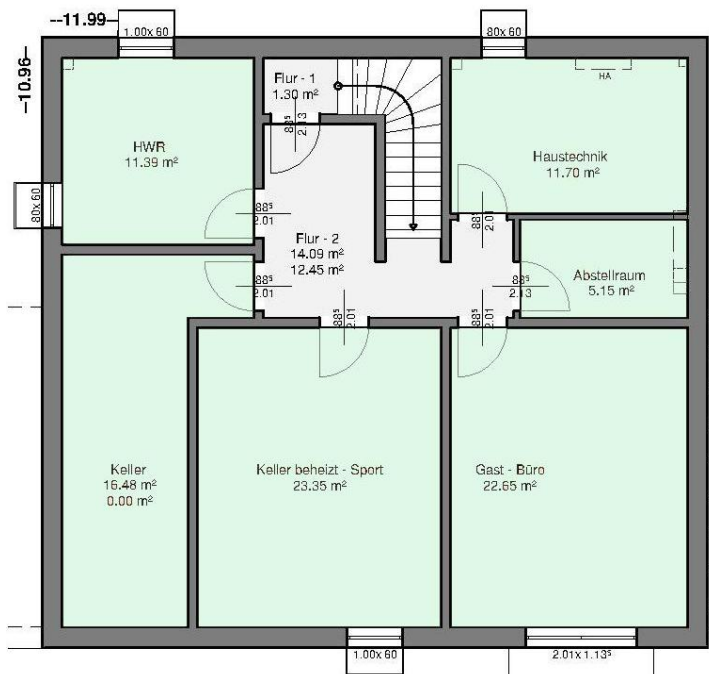

Projekt-Nr.: 130183

- Grundfläche ca. 11,00 x 13,865 m
- Wohn-/Nutzfläche ca. 239/45 m²
- Bad
- Gäste-WC
- Abstellraum
- Hauswirtschaftsraum
- 5 Zimmer
- Ankleide
- Garderobe
- Gast/Büro

Keller

EG

Projekt-Nr.: 130183

- Grundfläche ca. 11,00 x 13,865 m
- Wohn-/Nutzfläche ca. 239/45 m²
- Bad
- Gäste-WC
- Abstellraum
- Hauswirtschaftsraum
- 5 Zimmer
- Ankleide
- Garderobe
- Gast/Büro

OG