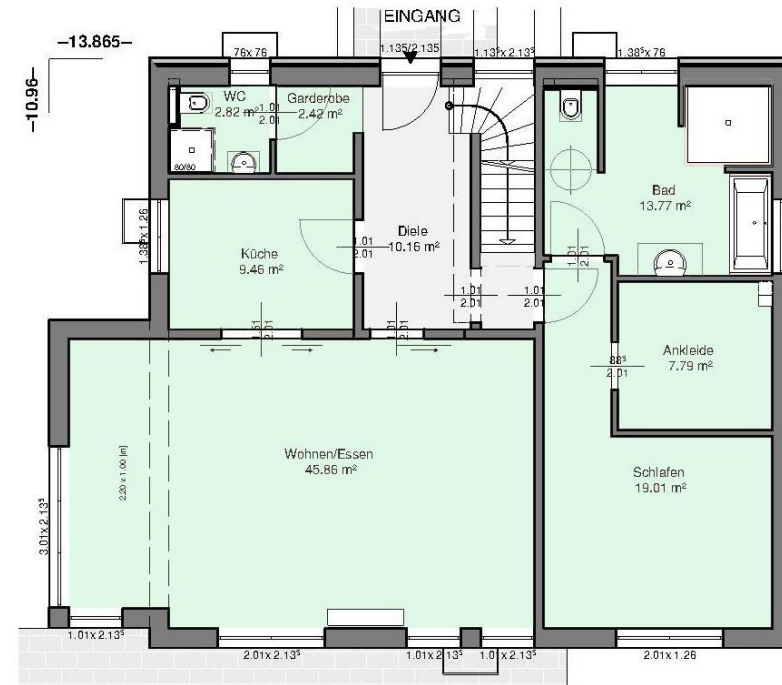

Projekt-Nr.: 130183

- Grundfläche ca. 11,00 x 13,865 m
- Wohn-/Nutzfläche ca. 239/45 m²
- Bad
- Gäste-WC
- Abstellraum
- Hauswirtschaftsraum
- 5 Zimmer
- Ankleide
- Garderobe
- Gast/Büro

Keller

EG

Projekt-Nr.: 130183

- Grundfläche ca. 11,00 x 13,865 m
- Wohn-/Nutzfläche ca. 239/45 m²
- Bad
- Gäste-WC
- Abstellraum
- Hauswirtschaftsraum
- 5 Zimmer
- Ankleide
- Garderobe
- Gast/Büro

OG