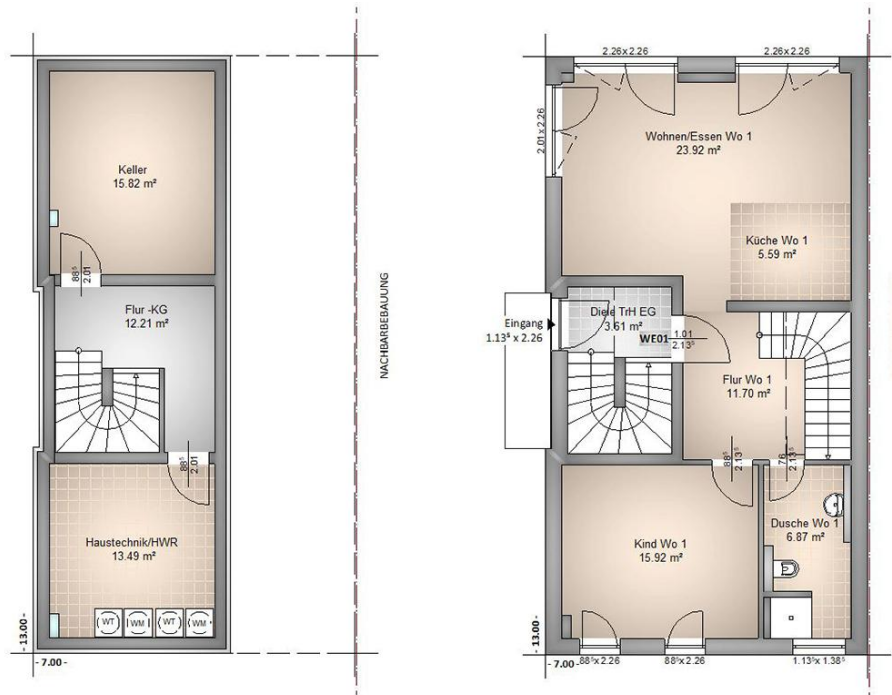

Projekt-Nr.: 19022

- Grundfläche ca. 7 x 13 m
- Wohn-/Nutzfläche gesamt ca. 205 m<sup>2</sup>
- Moderner BAUHAUS-Stil
- Maisonette-Wohnungen
- Dachterrasse
- Offene Küchen

KG

EG

Copyright © ARTOS Planen & Bauen GmbH