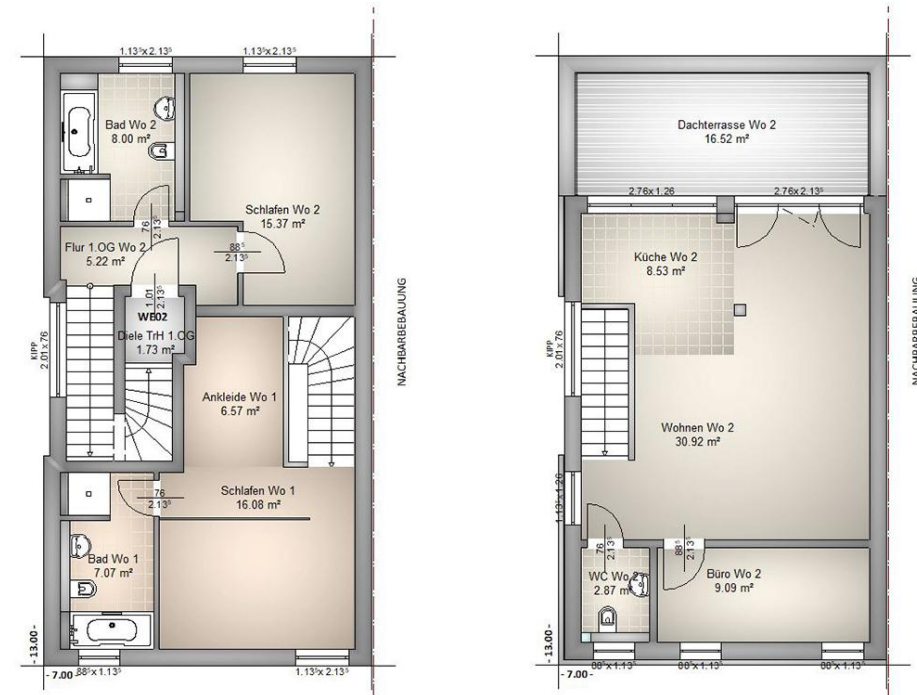

Projekt-Nr.: 19022

- Grundfläche ca. 7 x 13 m
- Wohn-/Nutzfläche gesamt ca. 205 m<sup>2</sup>
- Moderner BAUHAUS-Stil
- Maisonette-Wohnungen
- Dachterrasse
- Offene Küchen

KG

EG

Copyright © ARTOS Planen & Bauen GmbH